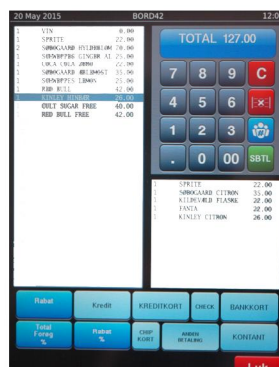

T-TEN touch system

T-TEN touch system kommer med special designet software som gør terminalen særdeles velegnet til detail og restauration branchen.

T-TEN touch har indbygget thermo printer og Kundedisplay.

T-TEN kommer med Dansk software klar til brug.

FUNKTIONER

- 1.500 Varegrupper
- Minimum 20.000 PLU/EAN (Varenummere/stregkoder)
- Kunder/konto (Kontostyring med chipkort)
- Rabat i beløb og % rabat
- "Happy hour" funktion
- Restaurant funktion: Ekstra tilbehør "side dish"
- Trænnings funktion
- Stregkoder
- Bordstyring (Salg på bord, Grafisk bord, Flyt bord, Del i gæster, Del i beløb)
- Køkken/Bar print til en eller flere printere
- Parkering af kvittering
- Lagerstyring, Minimums lager, Enheder
- 12 Linjer logo tekst + Grafisk logo
- X rapporter og Z rapporter (Daglig, Månedlig, varegrupper, PLU/EAN, Time, ekspedienter/Tjener, konto/kredit, lager
- Automatisk backup internt eller på USB
- Promotions (Automatisk tilbuds rabat)
- 99 Ekspedienter/tjenere

INDBYGGET KUNDEDISPLAY

CHIPKORT

EKSEMPEL LAYOUT

EKSEMPEL LAYOUT

SPLIT / DEL BORD

Kundedisplay (Indbygget)

Thermo printer (Indbygget)

Chip kort læser (Indbygget)

EKSTRA UDSTYR

Køkken & Bar printer op til 7 stk (5 Ethernet/Lan 2 serial)

Stregkode Scanner

Pengeskufter